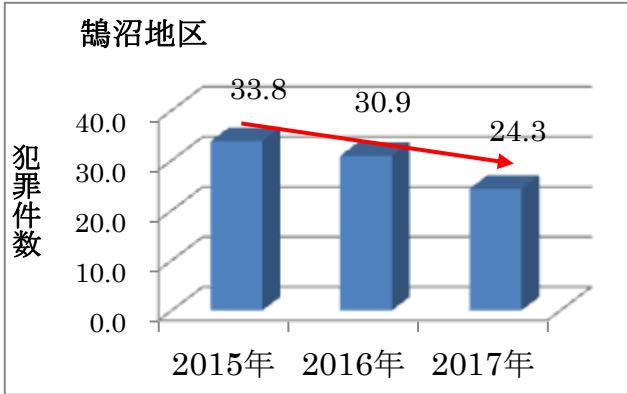

## ● 鶴沼地区及び鶴沼石上地区の犯罪件数

### 1. 年別月平均の犯罪件数推移

・鶴沼地区は低減傾向にある。

・鶴沼石上地区は昨年より増加傾向にある。