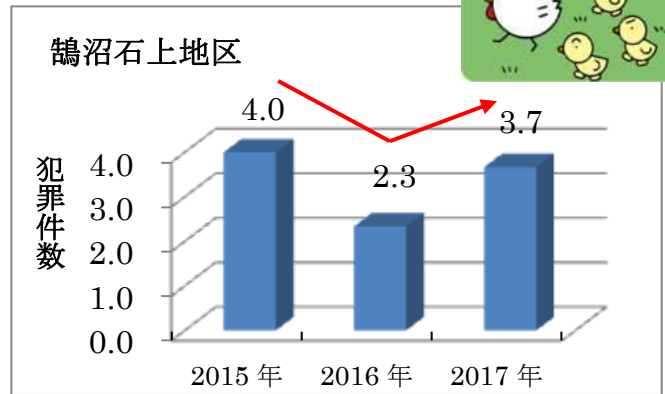

## ● 鶴沼地区及び鶴沼石上地区の犯罪件数

### 1. 年別月平均の犯罪件数推移

・鶴沼地区は低減傾向にある。

・鶴沼石上地区は昨年より増加傾向にある。

### 2. 月別犯罪件数推移