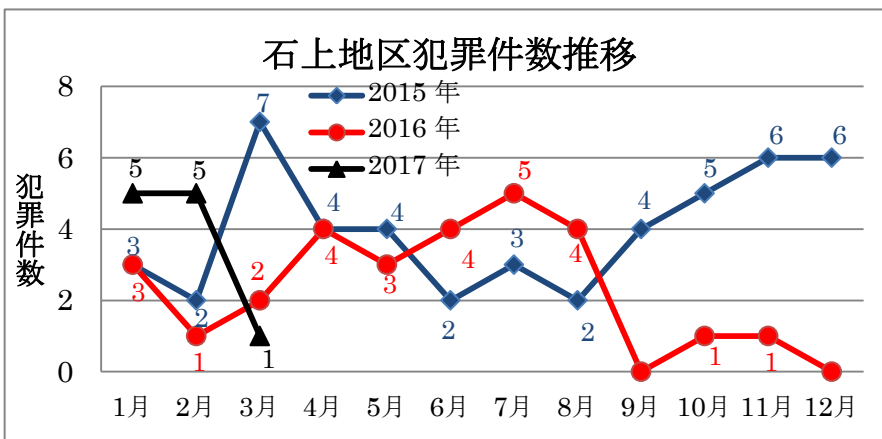

2017年ワースト3 月別件数

	1月	2月	3月
万引き	3	2	0
自転車盗難	2	1	1
器物損壊	0	2	0

藤沢駅に近いので万引き、自転車盗難が多い。

● 「現金受取型」・「キャッシュカード受取型」・「現金送付型」の振り込め詐欺に注意

金融機関を通じてお金を「振り込ませる」ものに加え、犯人が現金やキャッシュカードを直接被害者の自宅などに取りに来る「現金受取型」・「キャッシュカード受取型」や、宅配便などを利用して犯人が指定した宛先に配達させる「現金送付型」といい、「振り込ませない」振り込め詐欺の手口が増加しています。

特に、振り込め詐欺の中で認知件数が最も多い「オレオレ詐欺」は、約8割が現金受取型となっています。