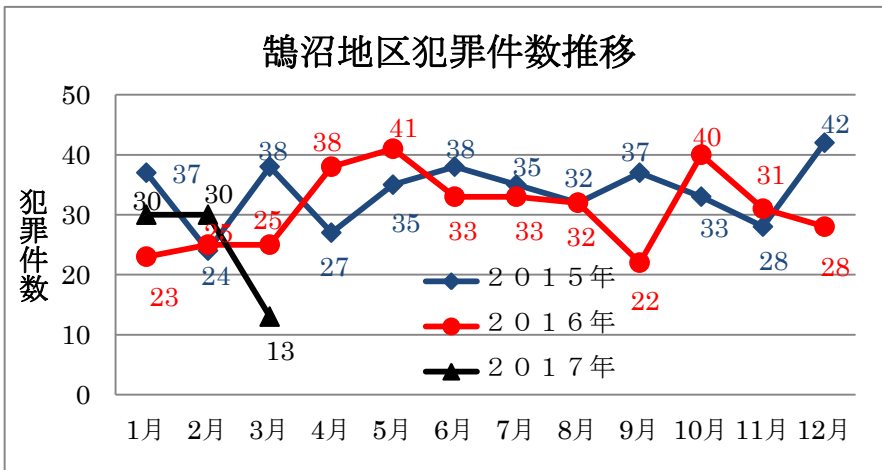

## ● 鶴沼地区及び鶴沼石上地区の犯罪件数

### 1. 年別月平均の犯罪件数推移

・鶴沼地区は低減傾向にある。

・鶴沼石上地区は昨年より増加傾向にある。

### 2. 月別犯罪件数推移