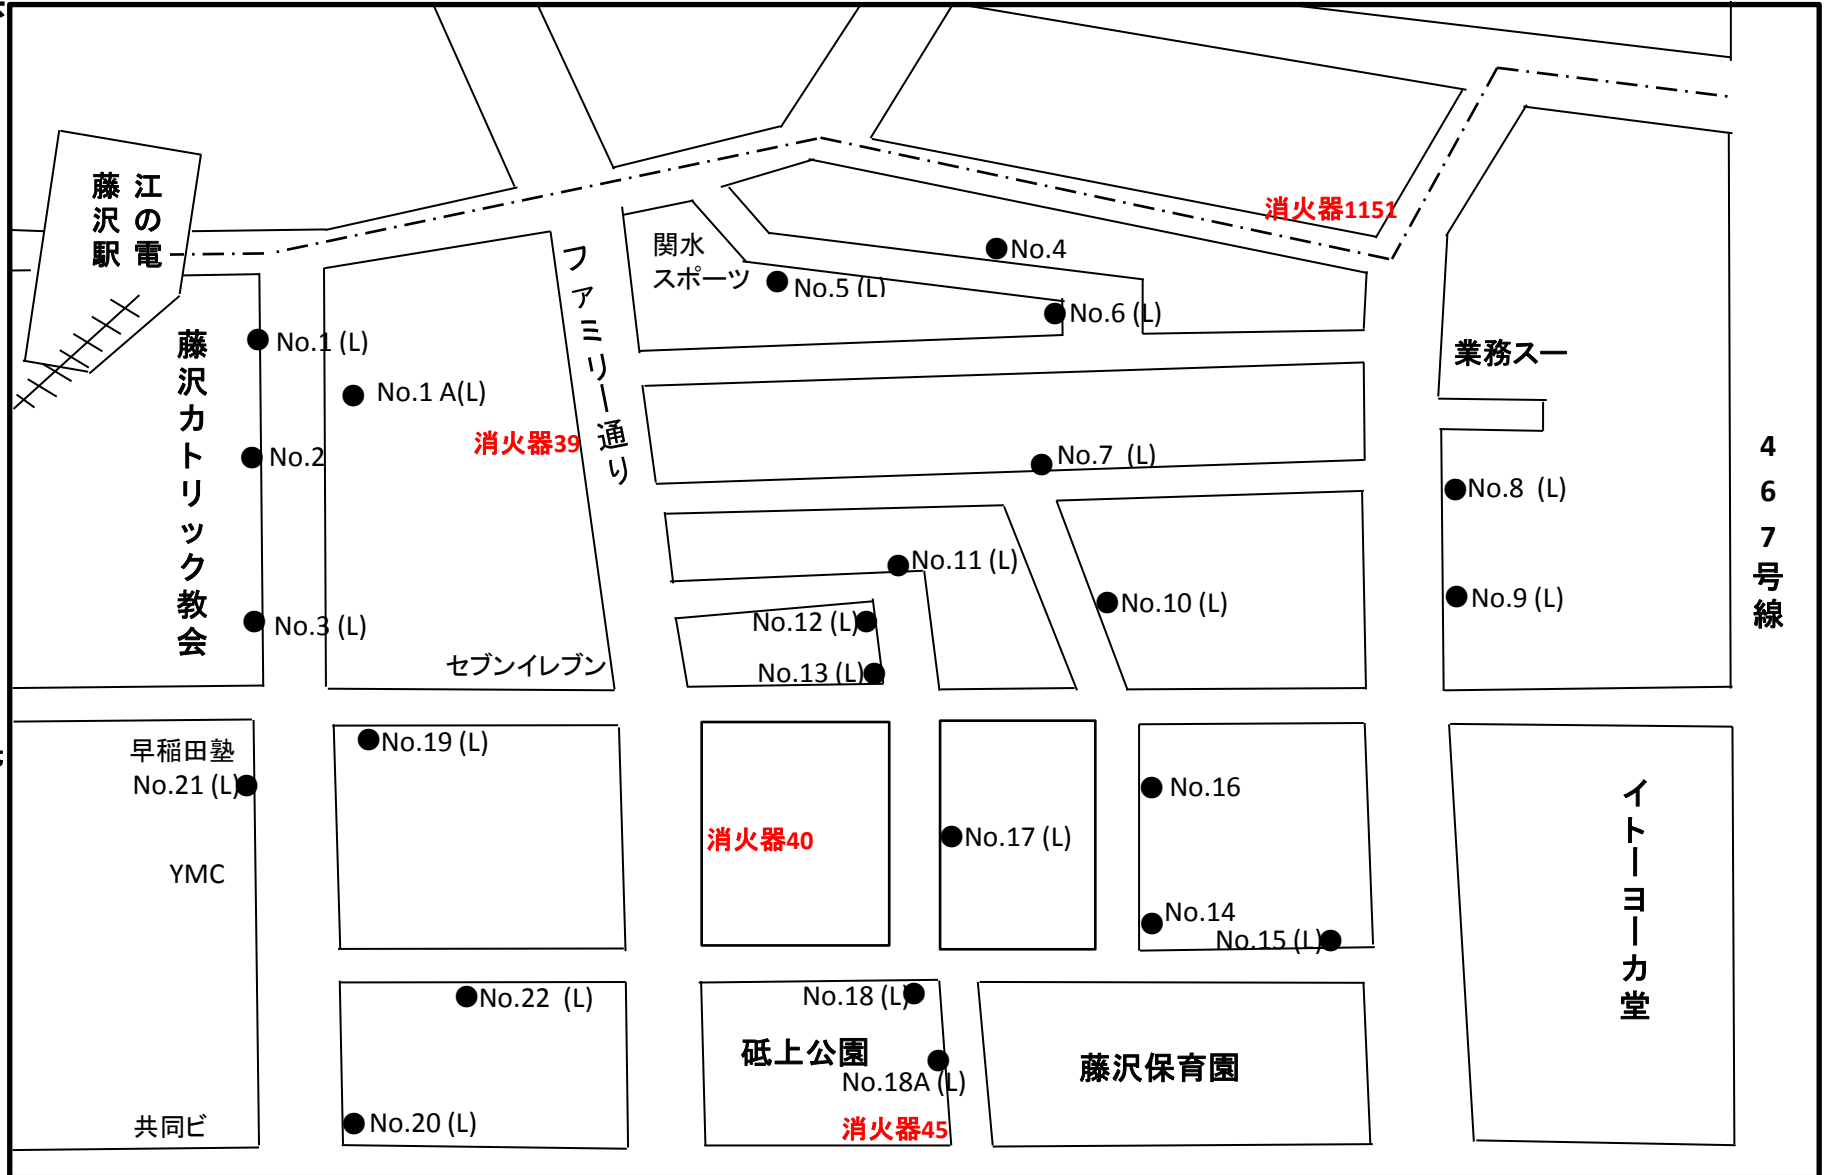

鶴沼石上町内会 (一丁目)

防犯灯配置図

防犯灯数: 24灯
No.1~22(18A含む)

No.の後の(L)はLED

* No.14の防犯灯
柱腐食危険

*No. 1-A 新規増設

防犯灯切れ連絡先

林電器店

TEL0466-36-7066

江の駅
藤沢駅

藤沢カトリック教会

ファミリー通り

関水スポーツ

セブンイレブン

業務スー

467号線

イトーヨーカ堂

早稲田塾
No.21 (L)

YMC

共同ビ

砥上公園
No.18A (L)

藤沢保育園

No.1 (L)

No.1 A(L)

No.2

No.3 (L)

No.19 (L)

No.22 (L)

No.20 (L)

No.5 (L)

No.4

No.6 (L)

No.7 (L)

No.11 (L)

No.12 (L)

No.13 (L)

No.10 (L)

No.16

No.17 (L)

No.14
No.15 (L)

No.18 (L)

消火器115

消火器39

消火器40

消火器45