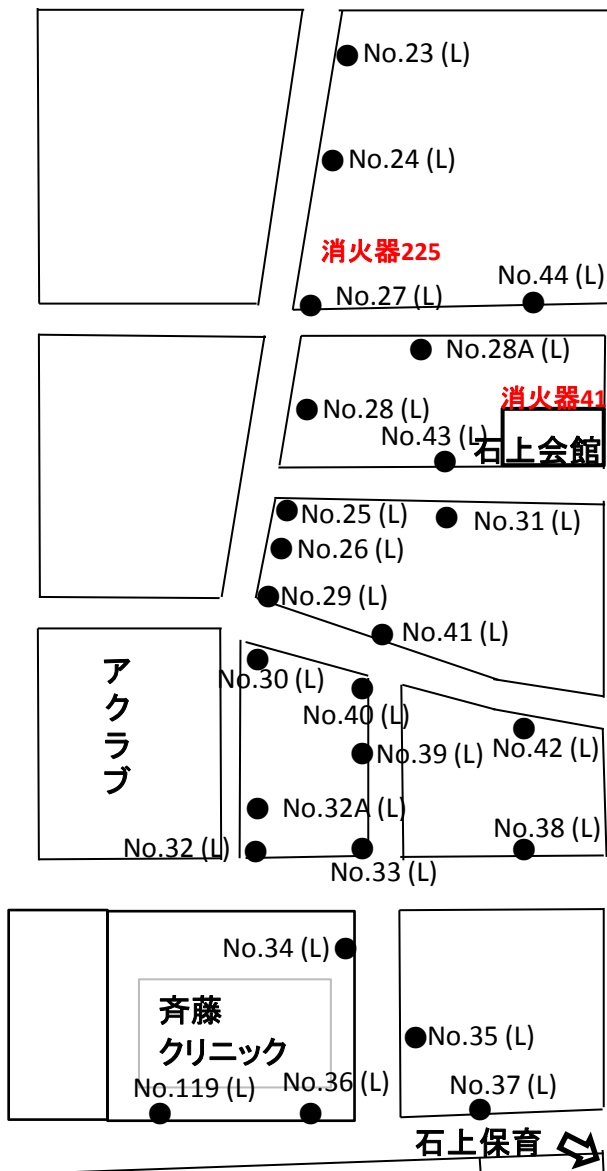

No.7 (L)

No.11 (L)

No.12 (L)

No.13 (L)

No.10 (L)

No.16

No.17 (L)

No.14
No.15 (L)

No.18 (L)

消火器115

消火器39

消火器40

消火器45

(二丁目)

鶴沼石上町内会 防犯灯配置図

防犯灯数: 56灯
No.23~33
(28A、32A)
No.38~68(45A)
No.72、74、112
境川沿い
A-1~A-8含む
欠番: 34~37

No.59、69、73
番号を貼り直す

防犯灯切れ連絡先

林電器店

TEL0466-36-7066

江ノ電

石上駅

4
6
7
号

鶴沼石上町内会 (三丁目)

防犯灯配置図

防犯灯数: 58灯
No.75~123
(75A,78A
112A,122A)含む
欠番: 103、119

防犯灯切れ連絡先

林電器店

TEL0466-36-7066