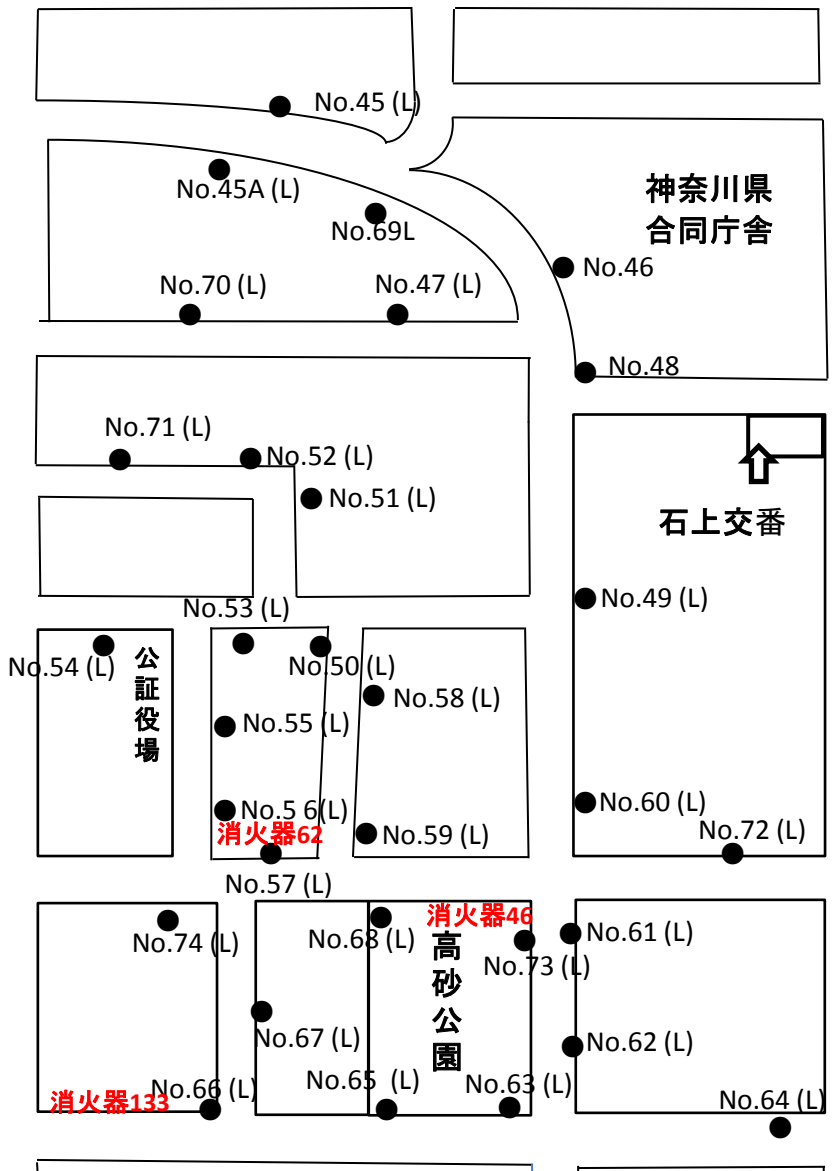

No.7 (L)

No.11 (L)

No.12 (L)

No.13 (L)

No.10 (L)

No.16

No.17 (L)

No.14
No.15 (L)

No.18 (L)

消火器115

消火器39

消火器40

消火器45

(二丁目)

鶴沼石上町内会 防犯灯配置図

防犯灯数: 56灯
No.23~33
(28A、32A)
No.38~68(45A)
No.72、74、112
境川沿い
A-1~A-8含む
欠番: 34~37

No.59、69、73
番号を貼り直す

防犯灯切れ連絡先

林電器店

TEL0466-36-7066

江ノ電

石上駅

4
6
7
号

鶴沼石上町内会 (三丁目)

防犯灯配置図

防犯灯数: 58灯
No.75~123
(75A,78A
112A,122A)含む
欠番: 103、119

防犯灯切れ連絡先

林電器店

TEL0466-36-7066